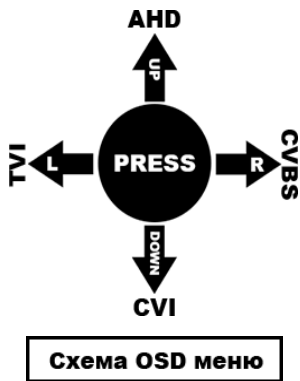

Купольная видеокамера в пластиковом корпусе, предназначена для установки в помещениях. Данная модель обладает новой технологией передачи видеосигнала стандарта MHD. **MHD (Multi High Definition)** - это передовой стандарт, который объединяет в одной камере охранного видеонаблюдения поддержку одновременно четырех форматов : **HD-CVI, HD-TVI, AHD** и **CVBS**. Переключение режимов видеокамеры для работы с соответствующим видеорегистратором выполняется пультом типа OSD .

### Способы переключения формата:

1. Заходим в **MAIN MENU** нажатием центральной кнопки OSD на кабеле - выбираем пункт меню **VIDEO SETTING**. Далее находим пункт **TRANSFER MODE** - и выбираем нужный вам формат видео. После этого сохраняем изменения с помощью пункта **SAVE - EXIT** в **MAIN MENU**.
2. Переключение с помощью удержания центральной кнопки OSD меню в течении **5 секунд**, как показано на схеме.